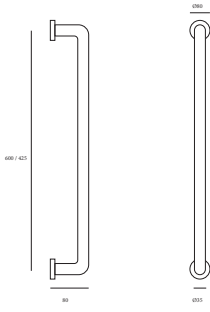

BARRA MINUSVÁLIDOS

Ac. Inoxidable

**BARRA
MINUSVÁLIDOS**

425 mm	F7563525
600 mm	F7563526

BARRA ABATIBLE

Ac. Inoxidable

**BARRA
ABATIBLE**

Abatible	F7563502
----------	----------