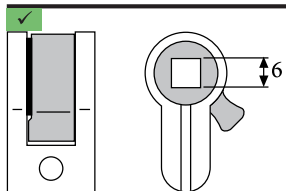

ADAPTADOR CILINDRO

TESA

Níquel

ADAPTADOR
CUADRADILLO

6x6 mm	F1025ADAP2034
--------	---------------